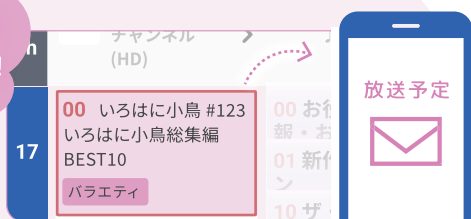

電子番組表

見たい番組 をすぐに探せる

放送波別、日付、ジャンルのカテゴリから
番組表へ簡単にアクセス

見逃し防止の
お知らせ機能！